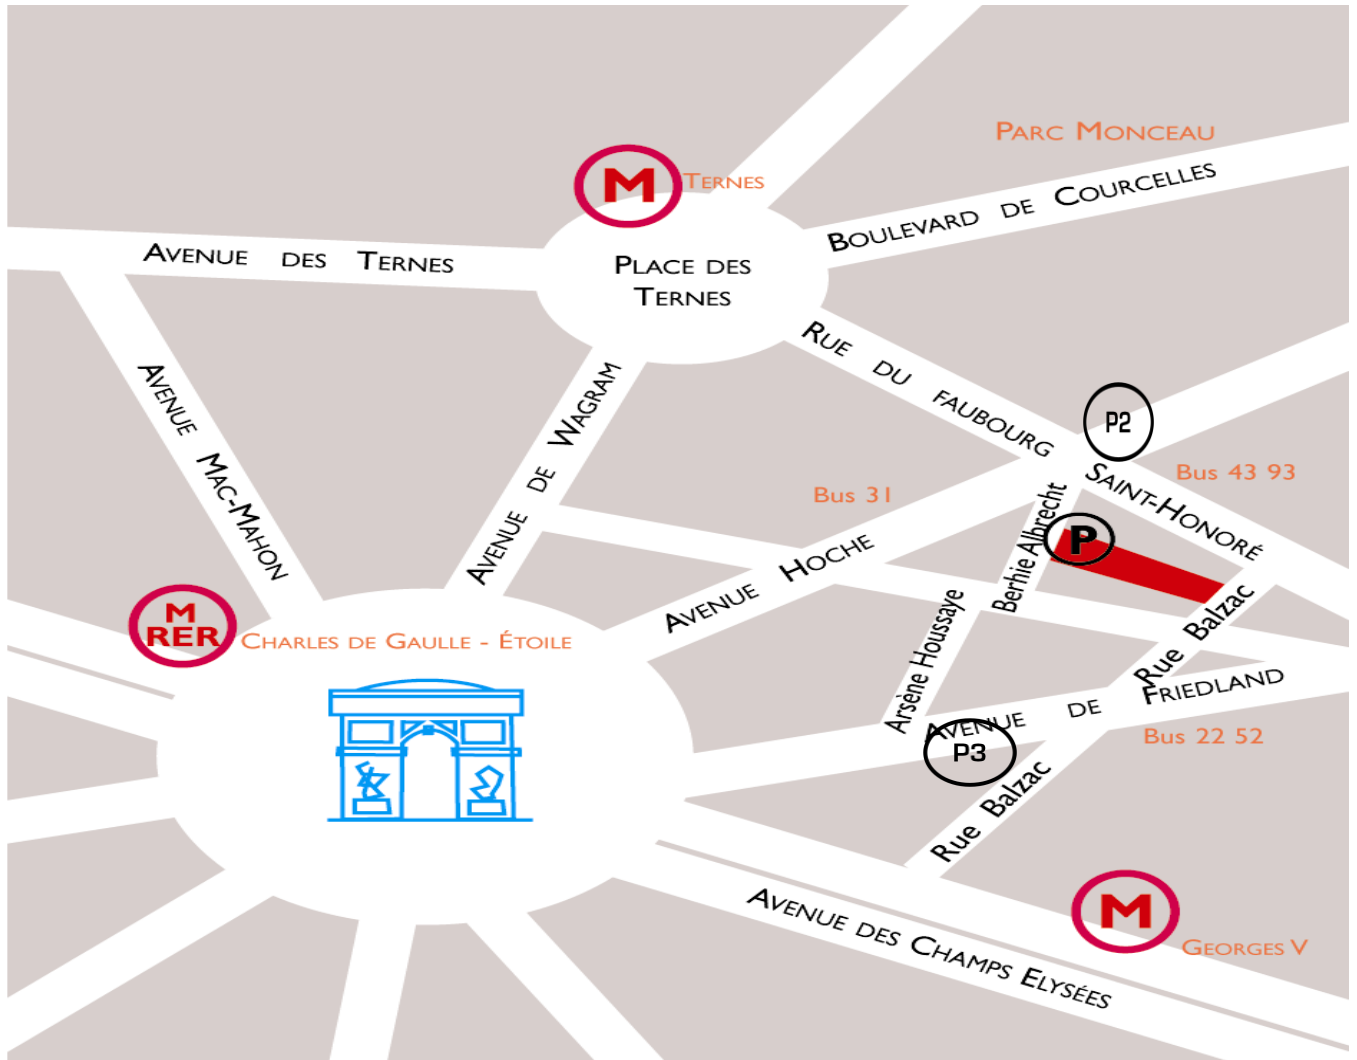

Ardans Users Group Meeting

2010

Centre de conférence Etoile-Saint-honoré, 23-25 rue Balzac ou 6 rue Albrecht 75008 Paris

Parking du centre de conférence : rue Albrecht (arrivée par avenue Hoche puis rue Beaujon et rue Albrecht)

Parking 2 : avenue Hoche (au coin de l'avenue Hoche et de la rue Albrecht en venant de l'Étoile et, avant le croisement du faubourg Saint Honoré en venant du parc Monceau)

Parking 3 : avenue de Friedland (avant l'avenue de Balzac en venant de l'Étoile)

Métro : Charles de Gaulle-Etoile ou Ternes

RER A : Charles de Gaulle -Étoile

Bus : 22, 31, 43, 52, 93